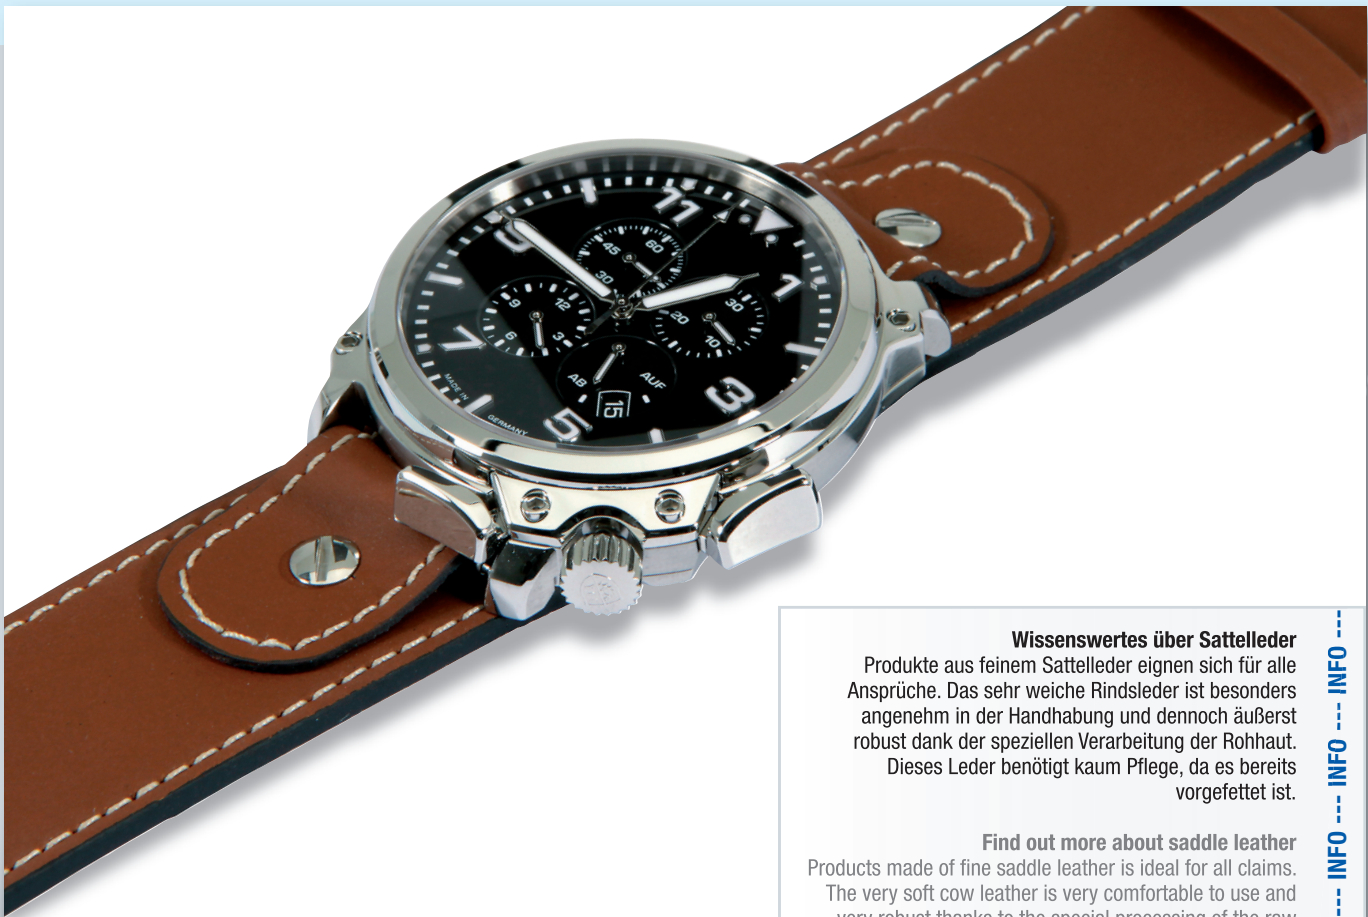

Wissenswertes über Sattelleder
Produkte aus feinem Sattelleder eignen sich für alle Ansprüche. Das sehr weiche Rindsleder ist besonders angenehm in der Handhabung und dennoch äußerst robust dank der speziellen Verarbeitung der Rohhaut. Dieses Leder benötigt kaum Pflege, da es bereits vorgefettet ist.

Find out more about saddle leather
Products made of fine saddle leather is ideal for all claims. The very soft cow leather is very comfortable to use and very robust thanks to the special processing of the raw skin. This leather requires very little care, since it is already pre-greased.

--- INFO --- INFO --- INFO --- INFO ---

- Lederbänder
  Leather Straps
- Metalbänder
  Metal Bands
- Kautschuk-/Silikonbänder
  Rubber/Silicone Straps
- **Spezialbänder
  Special Straps**
- Bandschließen
  Buckles For Bands
- Batterien
  Batteries
- Werkzeuge Bandwechsel
  Tools Changing Bands
- Verkaufshilfen Bänder
  Sales Aids Bands