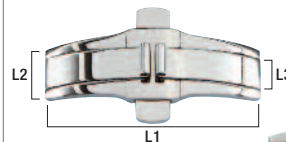

Uhrenersatzteile für Originalmarken von A–Z

Watch Parts For Brands From A To Z

LOOPING

19 Ersatzteile online bei uns unter www.bolely.de
19 watch parts listed on our website.

Bezeichnung Description	Maße Dimensions	Art.-No.
Looping 81	2,70 x 17,0 x 0,18 mm mit Endhaken Weckerwerk 2,70 x 17,0 x 0,18 mm with end hooks alarm	090 586
Looping 81	5,80 x 23,0 x 0,23 mm mit Endhaken Gehwerk 5,80 x 23,0 x 0,23 mm with end hooks movement	090 587

LORSA

188 Ersatzteile online bei uns unter www.bolely.de
188 watch parts listed on our website.

MAIRE O.

42 Ersatzteile online bei uns unter www.bolely.de
42 watch parts listed on our website.

MARVIN

27 Ersatzteile online bei uns unter www.bolely.de
27 watch parts listed on our website.

Werkzeuge und Hilfsmittel
finden Sie in diesem Katalog ab Seite 113 oder unter www.bolely.de
Tools and Aids
see page 113 or www.bolely.de

MAURICE-LACROIX

2 Kaliber online bei uns unter www.bolely.de
2 movements listed on our website.

207 Ersatzteile online bei uns unter www.bolely.de
207 watch parts listed on our website.

17.000 Gehäuseteile online bei uns unter www.bolely.de
17,000 case parts listed on our website.

Maße Dimensions	Höhe Height	Farbe Colour	Art.-No.
4,0 x 0,9 mm	zum Schrauben for screwing	Gelb / Yellow	9572 655 1
3,0 x 0,9 mm	T 1,5	Gelb / Yellow	9572 654 1
2,5 x 0,7 mm	T 1,5	Gelb / Yellow	9572 653 1
2,8 x 0,9 mm	mit Stein with stone	Gelb / Yellow	9572 627 1
3,5 x 0,9 mm	T 1,6	Gelb / Yellow	9572 644 1
4,0 x 0,9 mm	zum Schrauben for screwing	Stahl / Steel	9572 655 0

Bezeichnung Description	Maße Dimensions	Referenz Reference	Art.-No.
Glas, gewölbt Crystal, domed	26,5 x 15,0 mm	Saphir Sapphire	9571 S1231340

Bezeichnung Description	Ansatz Fixing	Art.-No.
280-000062	Zum Einpressen / To press in	9579 4901425
280-000061	Zum Einschrauben / To screw in	9579 4901420