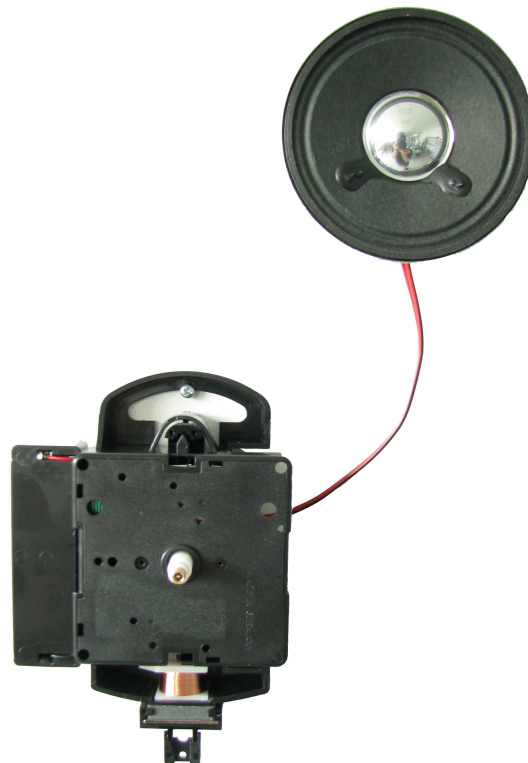

*** FRISCH EINGETROFFEN ***

Endlich wieder verfügbar...

UTS 812 Quarz-Pendelwerk mit Westminster 4/4 und Bim-Bam Schlag

- 100% Ersatz für Hermle 2212 und 2214
- vollelektronische Klangerzeugung
- Melodienwiedergabe über Lautsprecher
- Zwei verschiedene Melodien wählbar
Westminster 4/4 (1/4 stündige, addierende Schlagfolge, kumulierender 12 Std.-Schlag)
Bim-Bam (1/2 stündige Schlagfolge, kumulierender 12 Std.-Schlag)
- Melodienlautstärke einstellbar
- Tag-Nacht-Lautstärkenabsenkung
- Totalabschaltung möglich

Technische Information

Gewicht: 90g (ohne Batterie)

Batterie: 2 x LR6 (Mignon)

Zeigerloch: Eurolochung (2.8x3.5 und 5,0mm)

Größe: B72,5xH103xT28mm

Bezeichnung	Zeigerwerkshöhe	Best.-Nr.	Menge
UTS 812	L = 16,0	178 071	
UTS 812	L = 21,0	178 072	