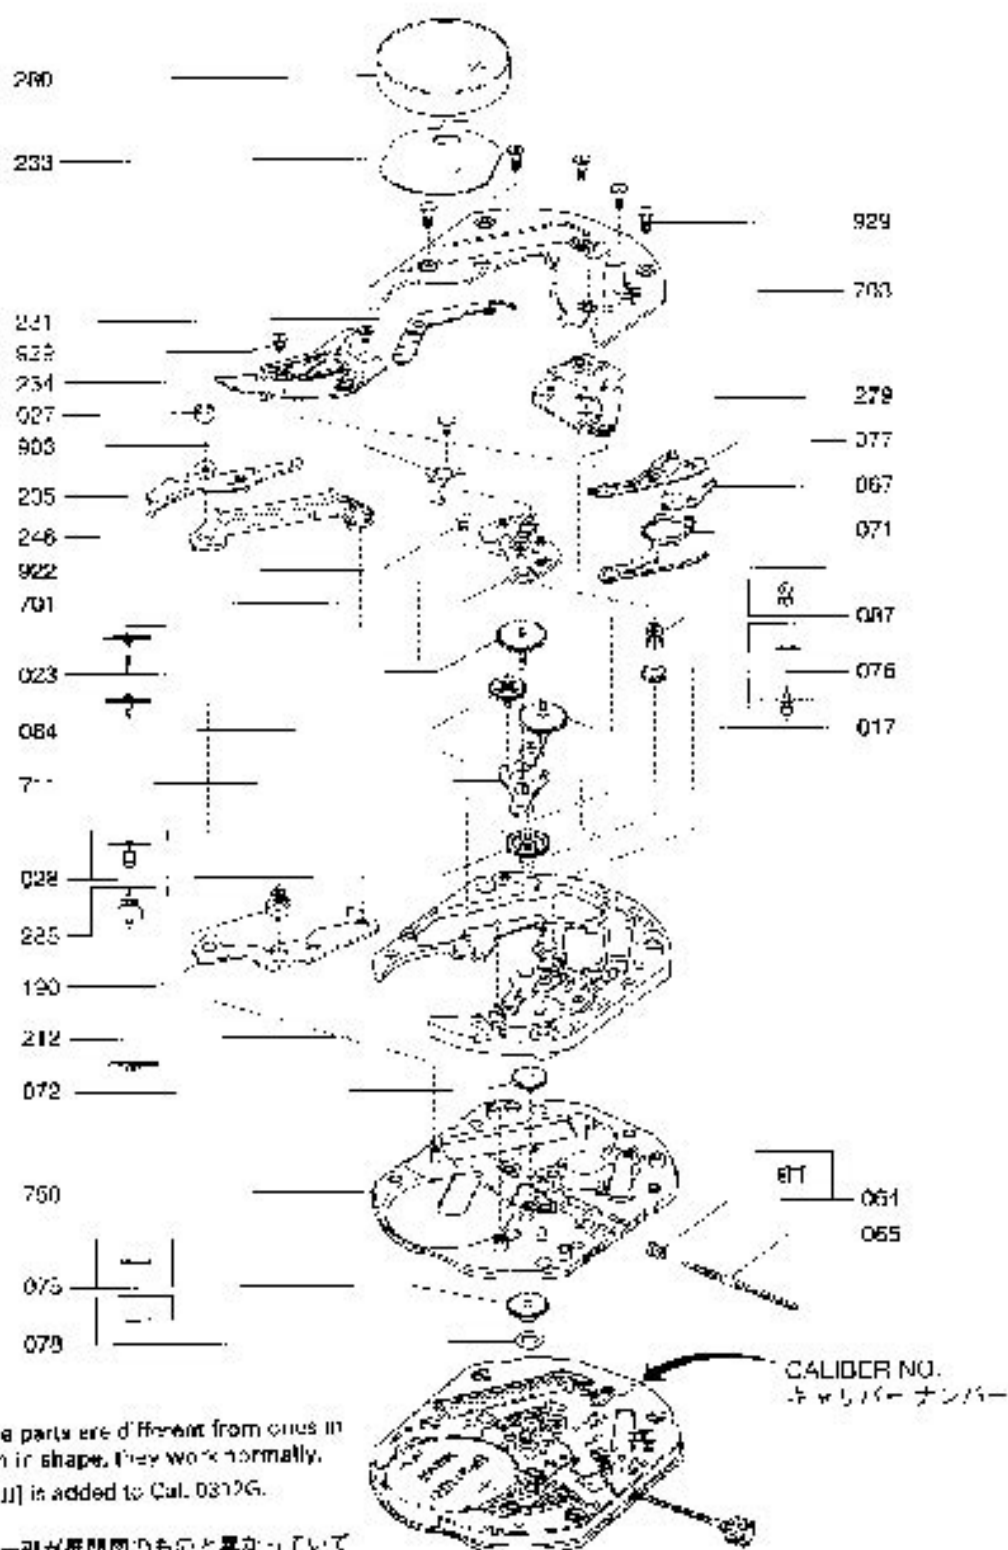

# Gebrüder Boley

CAL. 0330-1

# Gebrüder Boley

Catalog No. 03/04-1  
 カタログ番号 03/04-1

- \* Although some parts are different from ones in this illustration in shape, they work normally.
- \* Battery strap [U] is added to Cal. 0312G.

※ 部品の形状の一部が展開図のものとは異なっても、正常に動作します。

※ CAL 0312Gに電池用テープ [U] が追加されます。