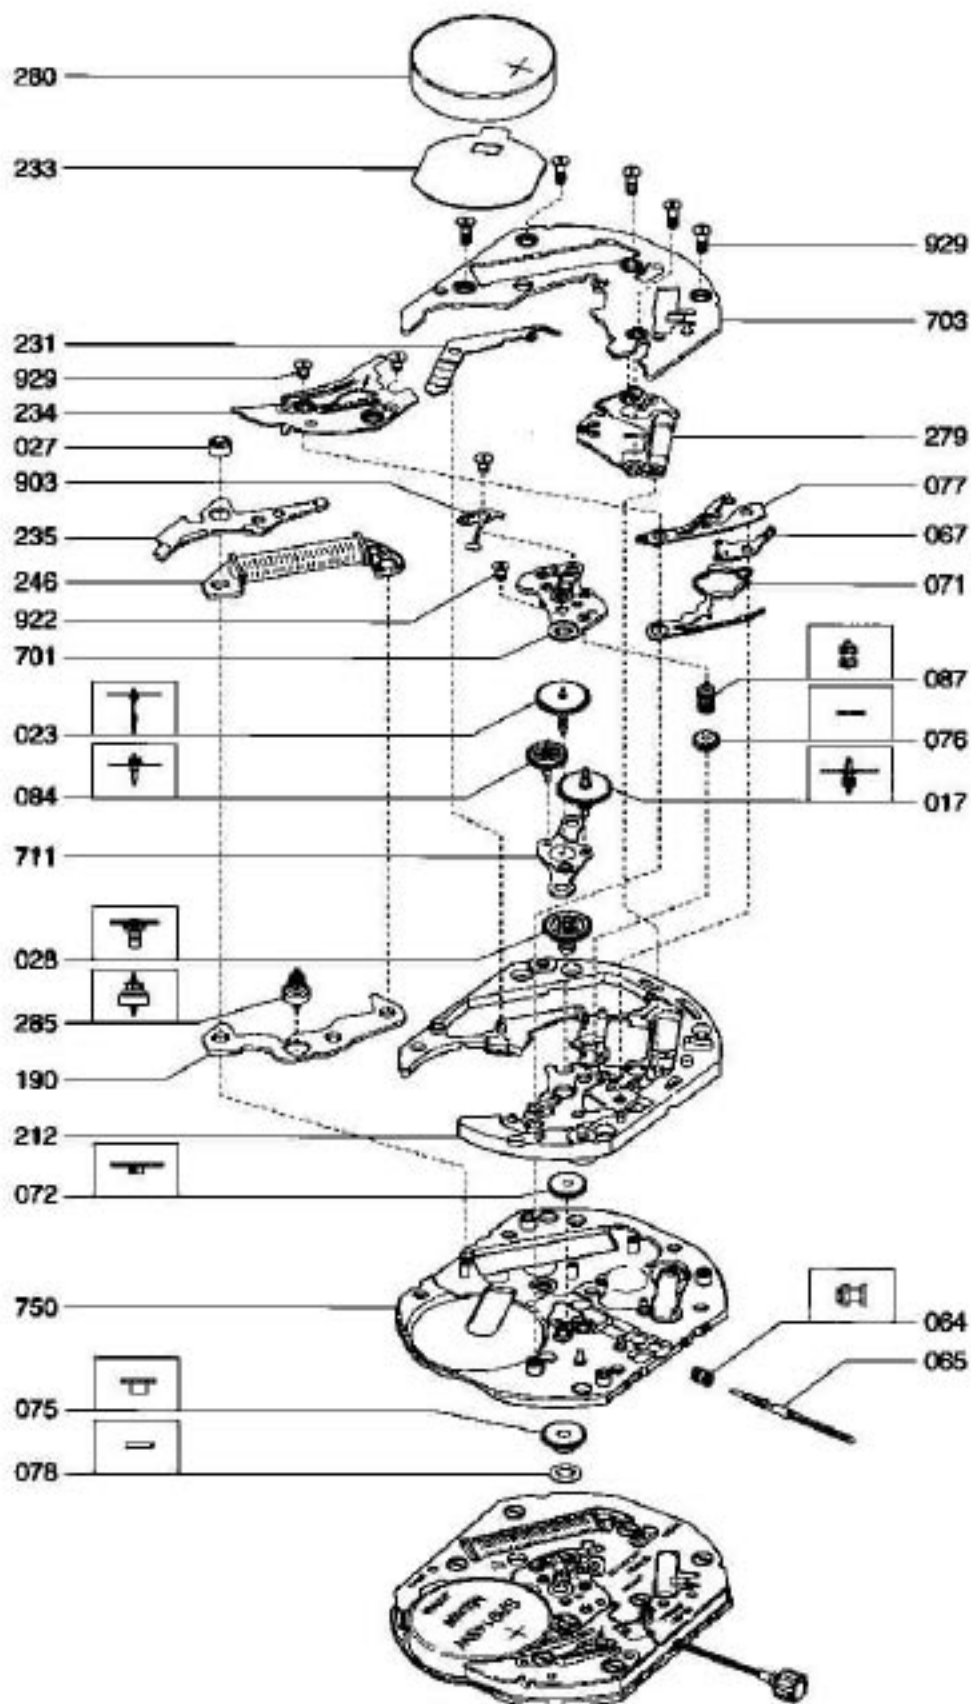

# Gebrüder Boley

CAL. 0330-1

# Gebrüder Boley

Catalog No. 03/04-1  
 カタログ番号 03/04-1

- \* Although some parts are different from ones in this illustration in shape, they work normally.
- \* Battery strap [U] is added to Cal. 0312G.

※ 部品の形状の一部が展開図のものとは異なっても、正常に動作します。

※ CAL 0312Gに電池用テープ [U] が追加されます。