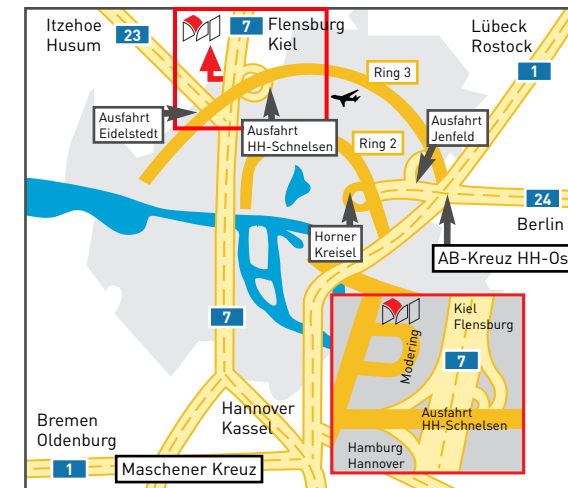

- Unsere MesseHalle liegt im Herzen der Nordregion verkehrsgünstig nur 300 m vom Autobahnanschluss A 7/23 entfernt.
- Folgen Sie den Hinweistafeln und fahren Sie ohne City-Stau-Stress auf unseren Parkplatz direkt an der Halle.
- 1.600 kostenlose Parkplätze erwarten Sie.
- Zeitraubende Transferwege entfallen.
- Die City und der Airport sind in ca. 20 Minuten zu erreichen.

SCHNELL ZUR MESSEHALLE HAMBURG-SCHNELSEN

DIE ANFAHRT MIT DEM PKW

VON AUSWÄRTS

- > aus **Richtung Norden und Süden**
A 7/E 45, Abfahrt Hamburg-Schnelsen [24]
- > aus **Richtung Nord-Westen**
über A 23, am Dreieck Nordwest/Abfahrt Eidelstedt auf die A7/E45, Abfahrt Hamburg-Schnelsen [24]
- > aus **Richtung Osten**
A 1, A 24 (am AB-Kreuz Hamburg-Ost auf A 1 Richtung Bremen/Hannover wechseln) über Maschener Kreuz Richtung Flensburg A 7/E 45 bis Abfahrt Hamburg-Schnelsen [24]
- > aus **Richtung Westen**
A 1 über Maschener Kreuz Richtung Flensburg A 7/E 45 bis Abfahrt Hamburg-Schnelsen [24]
- > ab **Autobahnabfahrt** (noch ca. 300 m) rechts abbiegen auf den Schleswiger Damm (447), an der nächsten Kreuzung rechts abbiegen auf die Oldesloer Straße Richtung Norderstedt, nach 50 m MesseHalle auf der rechten Seite (siehe Messe-Hinweistafeln)

Weitere Infos:

Verkehrslage: www.ndr2.de
Stadtplan: www.stadtplandienst.de

1.600 kostenlose Parkplätze direkt an der MesseHalle

AUS DEM STADTGEBIET HAMBURG

- > aus **Richtung Hamburg-City** (ca. 20 Minuten)
Fahren Sie Richtung Niendorf/Schnelsen [447] immer geradeaus bis zur Kreuzung Schleswiger Damm/Oldesloer Straße. Biegen Sie in die Oldesloer Straße rechts ab Richtung Norderstedt.
Nach 50 m sehen Sie die MesseHalle auf der rechten Seite.
- > aus **Richtung Hamburg-Airport** (ca. 20 Minuten)
Fahren Sie Richtung A7 bzw. Schnelsen durch den Krohnstiegtunnel, weiter geradeaus auf dem Swebenweg und weiter auf der Oldesloer Straße (432).
Die MesseHalle befindet sich auf der linken Seite (Einfahrt Modering).