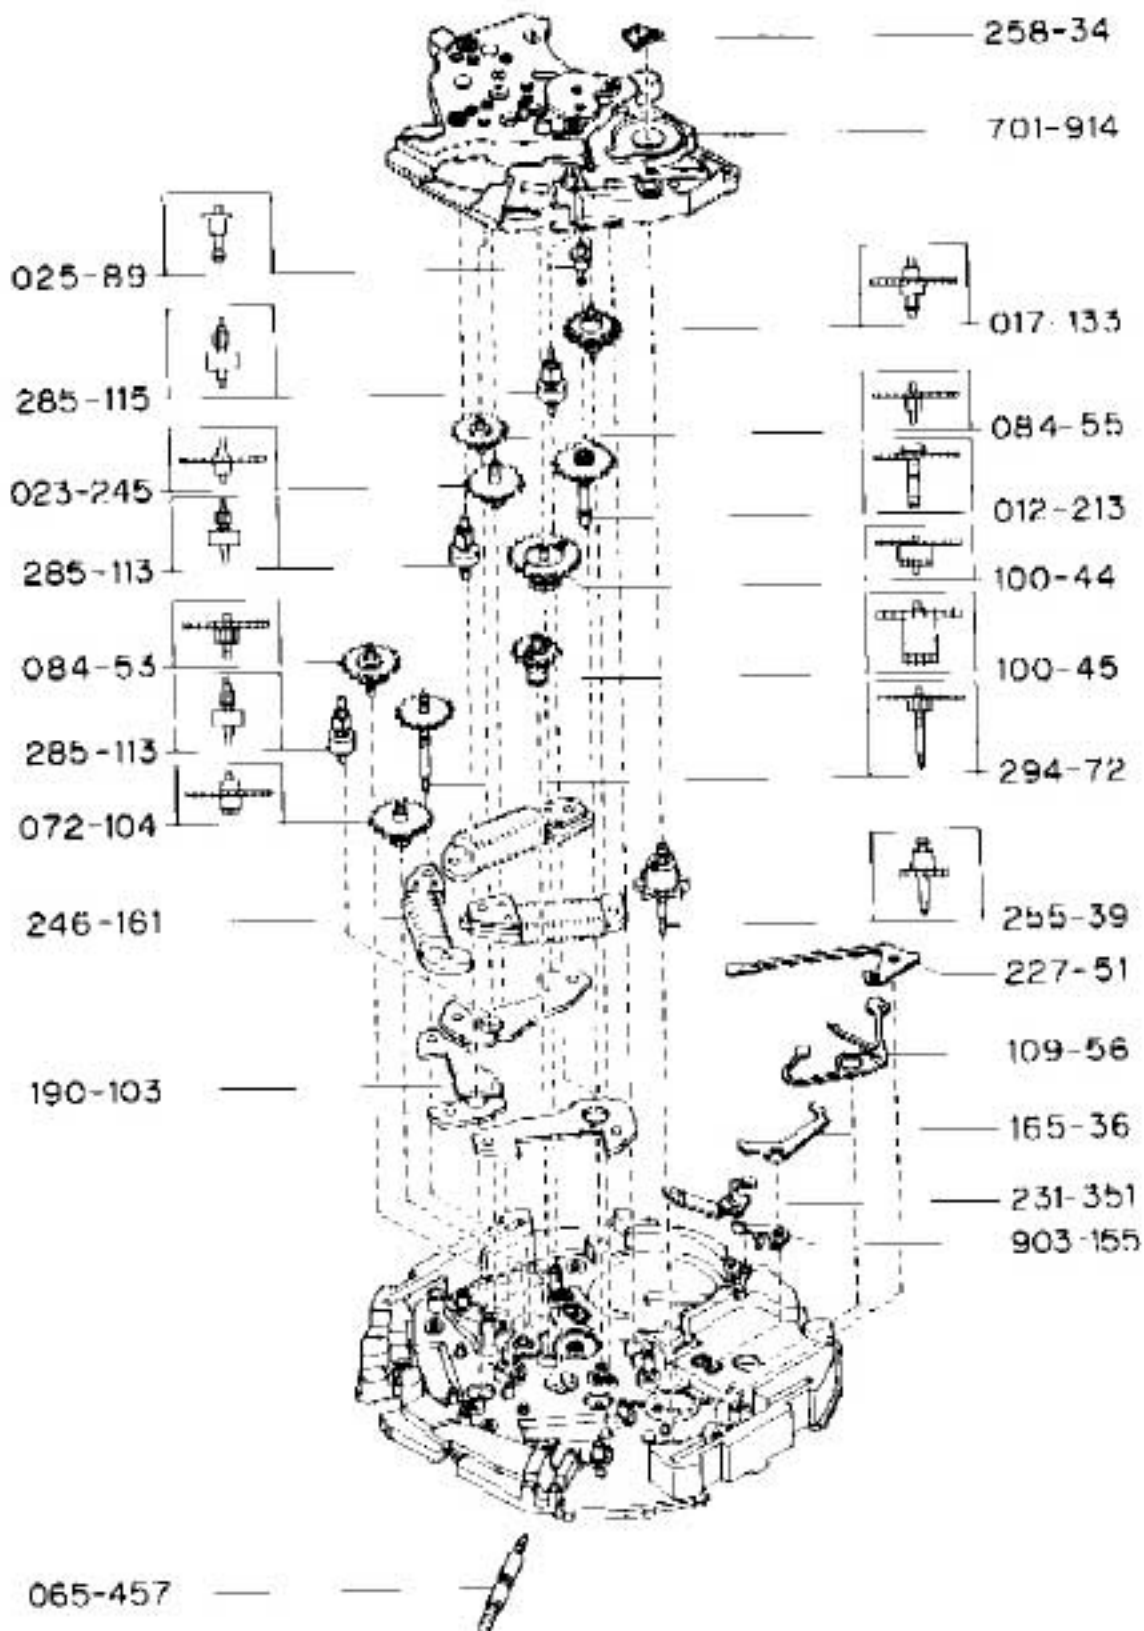

Gebrüder Boley

Catalog No. C30/C31/C32-1
 カタログ番号 C30/C31/C32-1

CAL. C300

Gebrüder Boley

Catalog No. C30/C31/C32-1
 カタログ番号 C30/C31/C32-1

CAL. C310/C320

* この展開図はCAL. C310のものです。

Gebrüder Boley

Catalog No. C30/C31/C32-1
カタログ番号 C30/C31/C32-1

CAL. C300/C310/C320

Gebrüder Boley

Catalog No. C30/C31/C32-2
カタログ番号 C30/C31/C32-2

CAL. C300

Gebrüder Boley

Model No. C30/C31/C32-2

タログ番号 C30/C31/C32-2

CAL. C310/C320