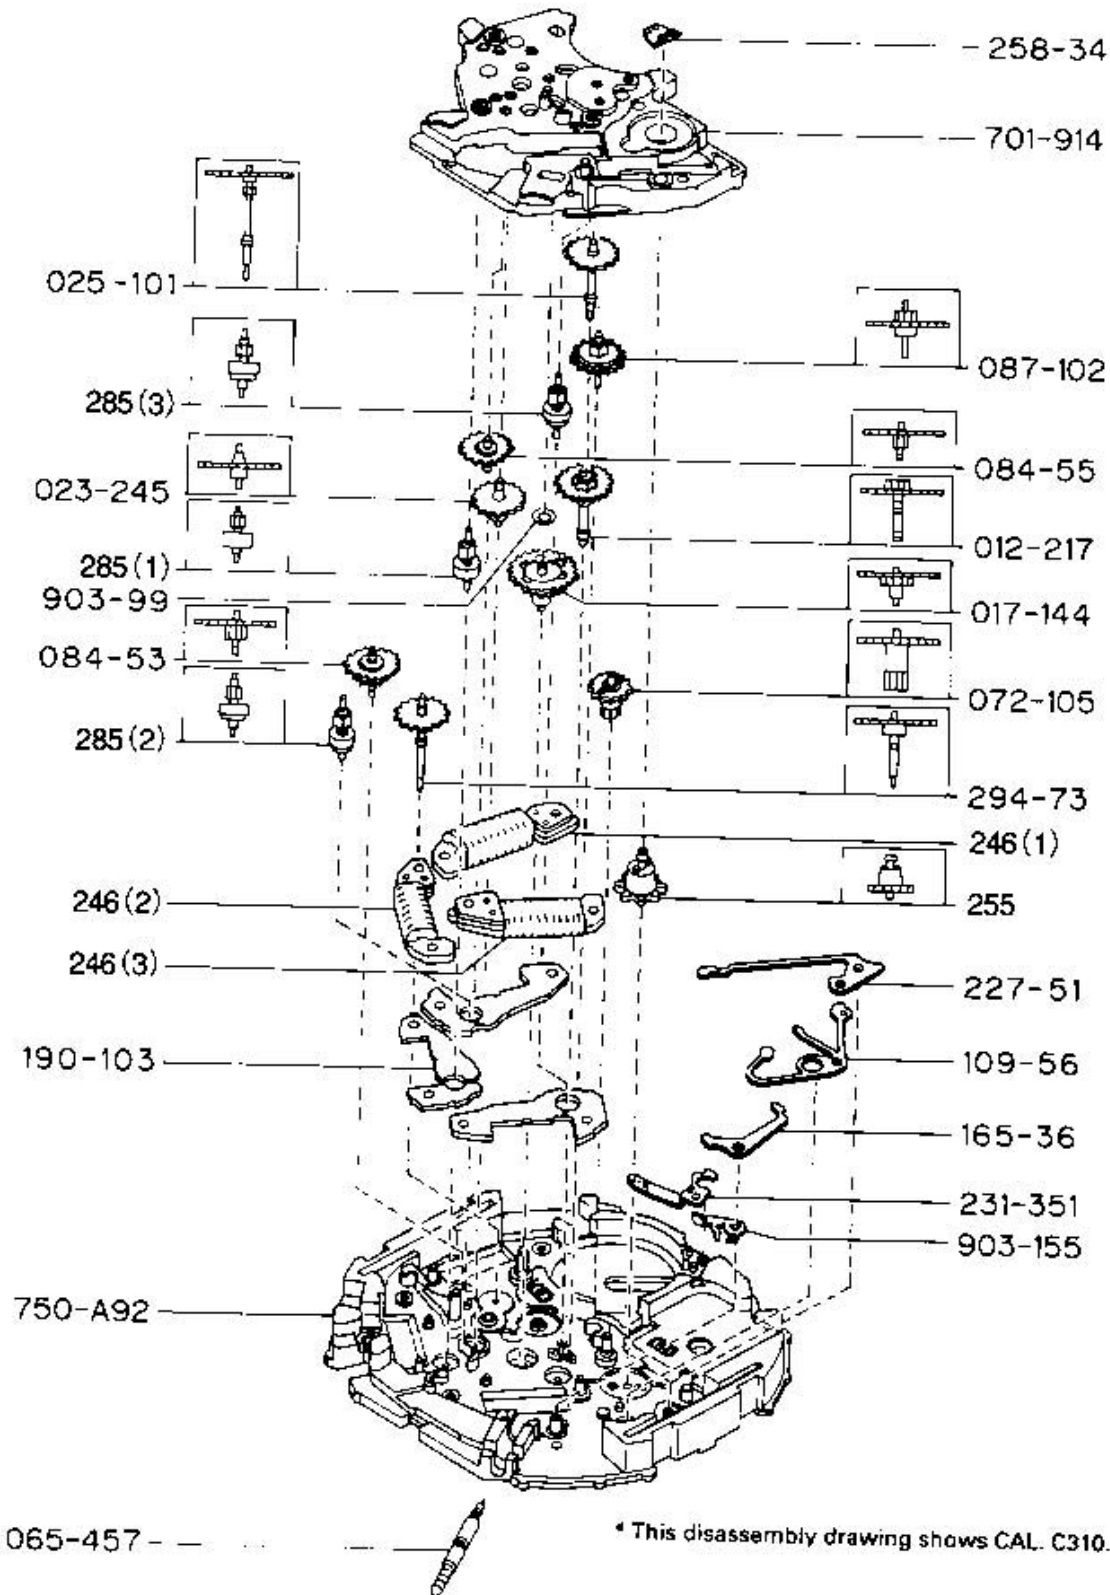

Gebrüder Boley

Catalog No. C30/C31/C32-1
 カタログ番号 C30/C31/C32-1

CAL. C300

Gebrüder Boley

Catalog No. C30/C31/C32-1
 カタログ番号 C30/C31/C32-1

CAL. C310/C320

* この展開図はCAL. C310のものです。

Gebrüder Boley

Catalog No. C30/C31/C32-1
カタログ番号 C30/C31/C32-1

CAL. C300/C310/C320

Gebrüder Boley

Catalog No. C30/C31/C32-2
カタログ番号 C30/C31/C32-2

CAL. C300

Gebrüder Boley

Model No. C30/C31/C32-2

タログ番号 C30/C31/C32-2

CAL. C310/C320