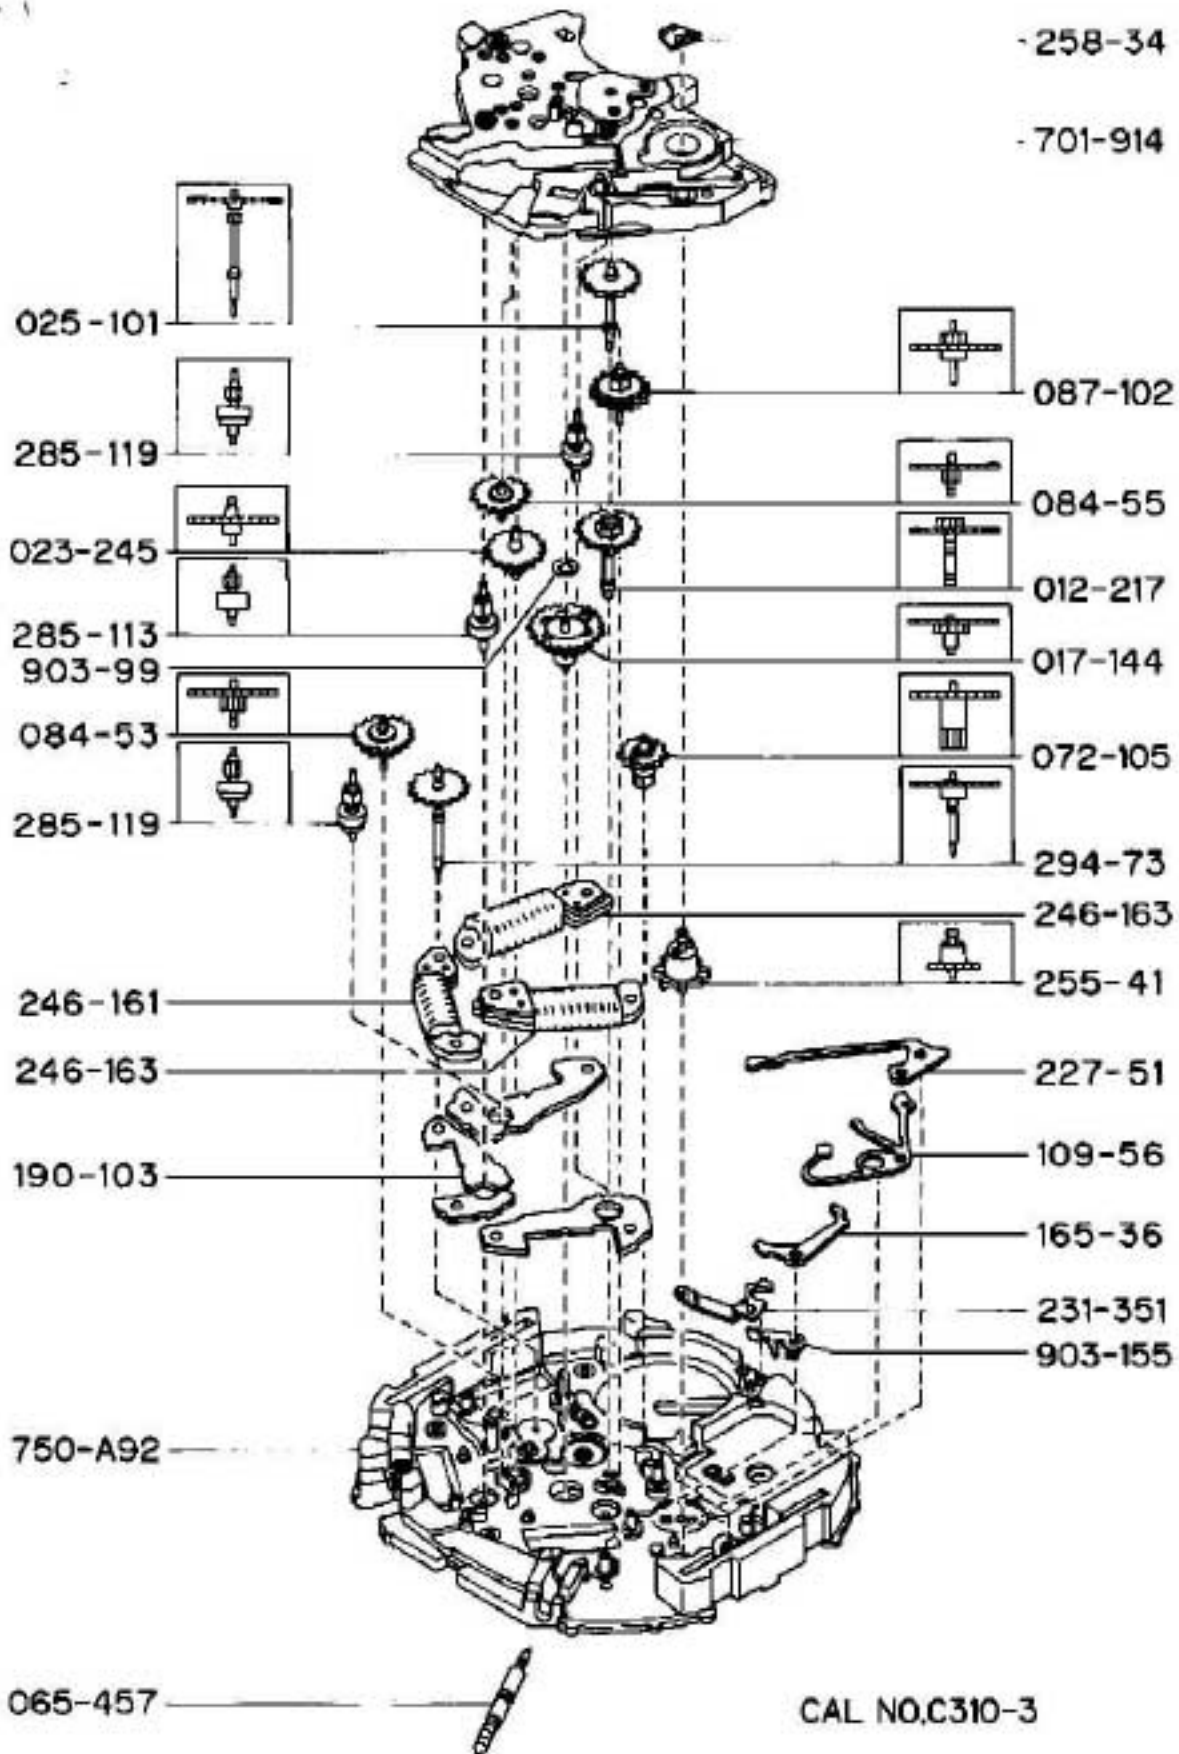

Gebrüder Boley

Gebrüder Boley

Gebrüder Boley

923-104

903-156

キャリバー ナンバー
CALIBER NO.
NO. DE CALIBRE

CAL NO. C310-2

Gebrüder Boley