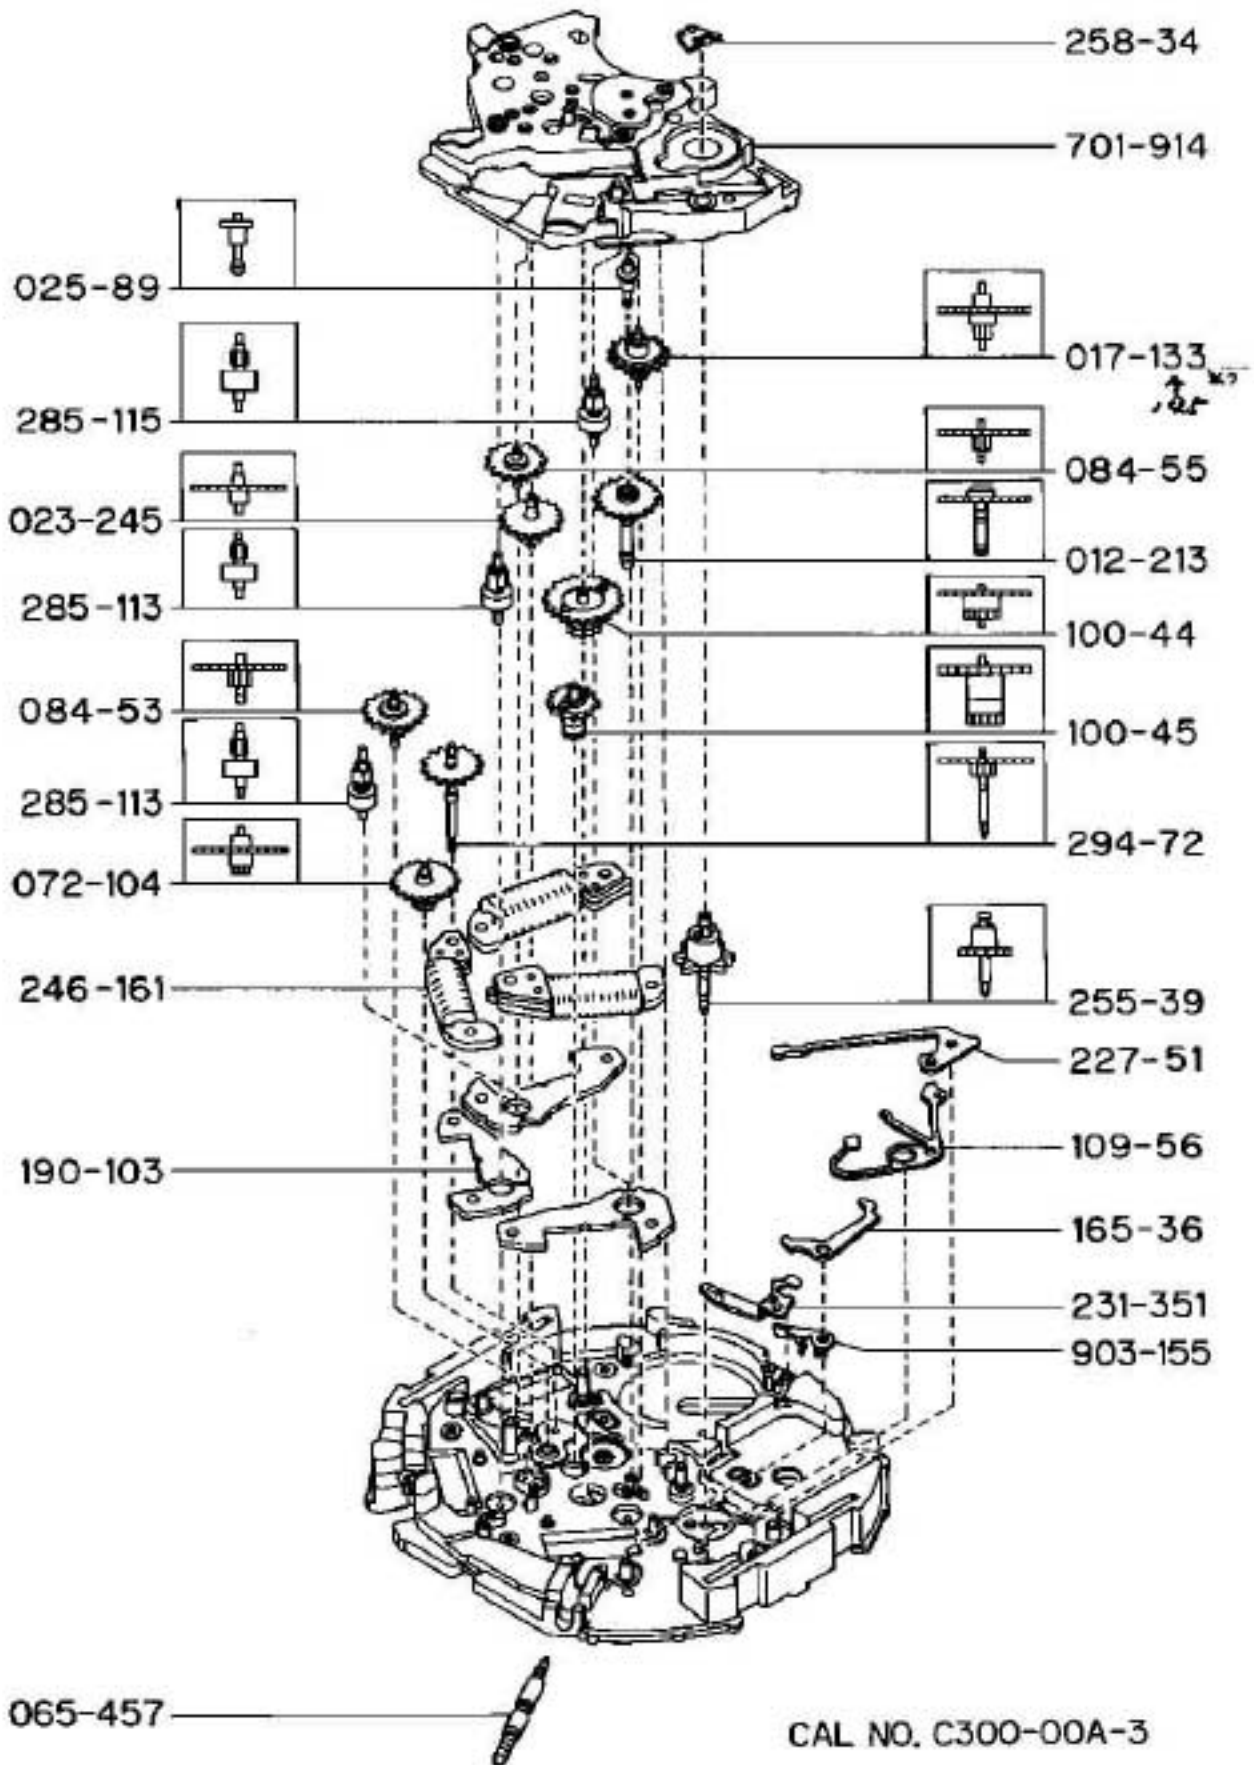

Gebrüder Boley

Gebrüder Boley

Gebrüder Boley

923-104

903-156

キャリバー ナンバー
CALIBER NO.
NO. DE CALIBRE

CAL NO. C310-2

Gebrüder Boley