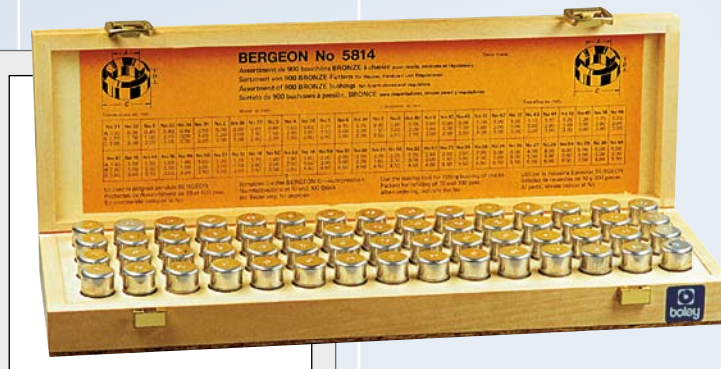

★ Mini ★

Bergeon Sortiment Messing- Einpresslager

Assortment of brass
bushings Bergeon

Kleinsortiment Bergeon
Messingfutter

Inhalt:
30 Abm.: = 225 Stück
in Kartonetui

Messing Mini- Sortiment in Kartonetui	€ pro Sort.	Mini-Bergeon Messing Sortiment	Ausführung Abm.: 30 Abm.
Sortiment I Inhalt: 225 Stück	Art.Nr. VPE	012 030 1	M01 - M30
Sortiment II Inhalt: 225 Stück		012 032 1	M31 - M60

★ Groß ★

Bergeon Sortiment Messing- Einpresslager

Assortment of brass
bushings Bergeon – big

Großsortiment aller
Bergeon Messingfutter

Inhalt:
60 Abm.: = 1500 Stück
in Holzetui

Messing Groß- Sortiment in Holzetui	€ pro Sort.	Groß-Bergeon Messing Sortiment	Ausführung Abm.: 60 Abm.
Sortiment Inhalt: 1500 Stück	Art.Nr. VPE	012 096 1	M01 - M60