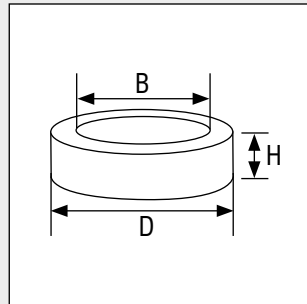

Bergeon - KWM - Hartbronze- Einpresslager

Brass bushings
Bergeon - KWM -

Bergeon Hartbronze-
Einpresslager für
Großuhren, **passend für
KWM-Reibahlen**

Inhalt / Packung:
à 10 Stück pro Größe

Fortsetzung Maßtabelle:

KWM Bronzefutter				€ pro Stück	Packing Bronzefutter einzeln
Bohr. Ø	Höhe H	Außen Ø	Nr. KWM		
0,60	1,90	1,80	K33	Art.Nr. VPE	8 12082 133 1 | 10
0,70	1,40	1,80	K11		8 12082 111 1 | 10
	1,90	1,80	K34		8 12082 134 1 | 10
0,80	1,40	1,80	K12		8 12082 112 1 | 10
	1,90	1,80	K35		8 12082 135 1 | 10
0,90	1,40	1,80	K13		8 12082 113 1 | 10
	1,90	1,80	K36		8 12082 136 1 | 10
1,00	1,40	2,70	K14		8 12082 114 1 | 10
	1,90	1,80	K37		8 12082 137 1 | 10
1,10	1,40	1,80	K66		8 12082 166 1 | 10
	1,40	2,70	K15		8 12082 115 1 | 10
	1,90	2,70	K38		8 12082 138 1 | 10
1,20	1,40	2,70	K16		8 12082 116 1 | 10
	1,90	2,70	K39		8 12082 139 1 | 10
1,30	1,40	2,70	K17		8 12082 117 1 | 10
	1,90	2,70	K40		8 12082 140 1 | 10
1,40	1,40	2,70	K18		8 12082 118 1 | 10
	1,90	2,70	K41		8 12082 141 1 | 10
1,50	1,40	2,70	K19		8 12082 119 1 | 10
	1,90	2,70	K42		8 12082 142 1 | 10
1,60	1,40	2,70	K20		8 12082 120 1 | 10
	1,90	2,70	K43		8 12082 143 1 | 10

KWM Bronzefutter				€ pro Pckg.	Packing Bronzefutter einzeln
Bohr. Ø	Höhe H	Außen Ø	Nr. KWM		
1,70	1,40	2,70	K67	Art.Nr. VPE	8 12082 167 1 | 10
	1,90	2,70	K88		8 12082 188 1 | 10
1,80	1,40	2,70	K21		8 12082 121 1 | 10
	1,90	2,70	K44		8 12082 144 1 | 10
1,90	1,40	2,70	K68		8 12082 168 1 | 10
	1,90	2,70	K89		8 12082 189 1 | 10
2,00	1,40	3,50	K22		8 12082 122 1 | 10
	1,90	3,50	K45		8 12082 145 1 | 10

★ Mini ★

Bergeon - KWM - Sortiment Bronze- Einpresslager

Assortment of brass
bushings Bergeon - KWM -

Kleinsortiment Bergeon
- KWM - Bronzefutter

Inhalt:
30 Abm. = 210 Stück
in Kartonetui