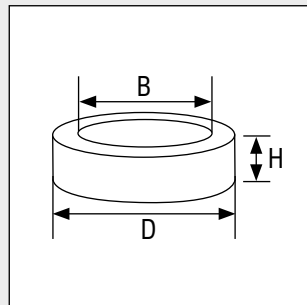

Bergeon Messing-Einpresslager

Brass bushings Bergeon

Bergeon Messing-Einpresslager für Großuhren

Inhalt / Packung:
à 10 Stück pro Größe

Fortsetzung Maßtabelle:

Bergeon Messingfutter				€ pro Pckg.	Packing Messingfutter einzeln
Bohr. B	Höhe H	Außen Ø	Nr. M		
0,30	1,50	2,00	M31	Art.Nr. VPE	8 12092 031 1 | 10
0,35	1,50	2,00	M32		8 12092 032 1 | 10
0,40	1,50	2,00	M01		8 12092 001 1 | 10
	2,00	2,00	M33		8 12092 033 1 | 10
0,45	2,00	2,00	M34		8 12092 034 1 | 10
0,50	1,20	2,00	M35		8 12092 035 1 | 10
	1,50	2,00	M02		8 12092 002 1 | 10
	2,00	2,00	M36		8 12092 036 1 | 10
0,55	1,50	2,00	M37		8 12092 037 1 | 10
0,60	1,50	2,00	M03		8 12092 003 1 | 10
	3,00	2,00	M04		8 12092 004 1 | 10
0,65	2,00	2,00	M38		8 12092 038 1 | 10
0,70	1,50	2,00	M05		8 12092 005 1 | 10
	3,00	2,00	M06		8 12092 006 1 | 10
0,75	2,00	2,00	M39		8 12092 039 1 | 10
0,80	1,50	2,50	M07		8 12092 007 1 | 10
	3,00	2,50	M08		8 12092 008 1 | 10
0,85	2,00	2,50	M40		8 12092 040 1 | 10
0,90	1,50	2,50	M09		8 12092 009 1 | 10
	3,00	2,50	M10		8 12092 010 1 | 10
0,95	1,20	2,50	M41		8 12092 041 1 | 10
1,00	1,50	3,00	M11		8 12092 011 1 | 10

Bergeon Messingfutter				€ pro Pckg.	Packing Messingfutter einzeln
Bohr. B	Höhe H	Außen Ø	Nr. M		
1,00	2,00	3,00	M42	Art.Nr. VPE	8 12092 042 1 | 10
	3,00	3,00	M12		8 12092 012 1 | 10
1,10	2,00	3,00	M43		8 12092 043 1 | 10
1,20	2,00	3,00	M44		8 12092 044 1 | 10
1,25	1,50	3,00	M13		8 12092 013 1 | 10
	2,00	3,00	M45		8 12092 045 1 | 10
	3,00	3,00	M14		8 12092 014 1 | 10
1,30	2,00	3,00	M46		8 12092 046 1 | 10
1,40	2,00	3,50	M47		8 12092 047 1 | 10
1,50	1,50	3,50	M15		8 12092 015 1 | 10
	2,00	3,50	M48		8 12092 048 1 | 10
	3,00	3,50	M16		8 12092 016 1 | 10
1,60	1,50	3,50	M49		8 12092 049 1 | 10
1,65	2,00	3,50	M50		8 12092 050 1 | 10
1,70	2,00	3,50	M51		8 12092 051 1 | 10
1,75	1,50	3,50	M17		8 12092 017 1 | 10
	3,00	3,50	M18		8 12092 018 1 | 10
1,80	2,00	3,50	M52		8 12092 052 1 | 10
1,90	2,00	3,50	M53		8 12092 053 1 | 10
2,00	1,50	4,50	M19		8 12092 019 1 | 10
	2,00	4,50	M54		8 12092 054 1 | 10
	3,00	4,50	M20		8 12092 020 1 | 10