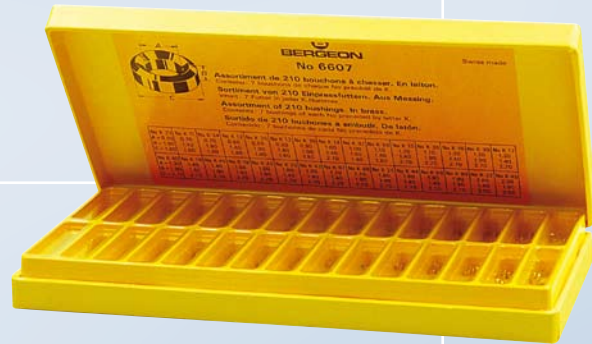

Bergeon Messing-Einpresslager

Einzelpackungen: à 10 Stück pro Größe

Bergeon Messingfutter				€ pro Pckg.	Packung Messingfutter einzeln
Bohr. B	Höhe H	Außen Ø	Nr. M		
2,10	2,00	4,50	M55	Art.Nr. VPE	8 12092 055 1 | 10
2,25	1,50	4,50	M21		8 12092 021 1 | 10
	2,00	4,50	M56		8 12092 056 1 | 10
	3,00	4,50	M22		8 12092 022 1 | 10
2,40	2,00	4,50	M57		8 12092 057 1 | 10
2,50	1,50	4,50	M23		8 12092 023 1 | 10
	3,00	4,50	M24		8 12092 024 1 | 10
2,75	2,00	4,50	M58		8 12092 058 1 | 10
3,00	1,50	5,50	M25		8 12092 025 1 | 10
	3,00	5,50	M26		8 12092 026 1 | 10
4,00	1,50	6,50	M27		8 12092 027 1 | 10
	3,00	6,50	M28		8 12092 028 1 | 10
5,00	2,00	8,50	M59		8 12092 059 1 | 10
	3,00	7,50	M29		8 12092 029 1 | 10
6,00	3,00	8,50	M30		8 12092 030 1 | 10
6,50	2,00	8,50	M60		8 12092 060 1 | 10

★ Mini ★

Bergeon Sortiment Messing- Einpresslager

Assortment of brass
bushings Bergeon

Kleinsortiment Bergeon
Messingfutter

Inhalt:
30 Abm.: = 225 Stück
in Kartonetui