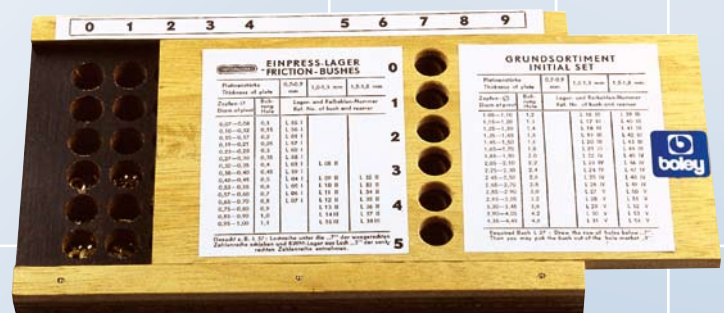

★ Groß ★

KWM Sortimente Messing- Einpresslager

Assortment of brass
bushings KWM – big

Grundsortiment A

Inhalt: 590 Stück
L01 - L59 je 10 Stück

Ergänzungssortiment B

Inhalt: 580 Stück
L60 - L117 je 10 Stück

Groß- Sortimente im Holzetui	€ pro Sort.	Groß-KWM Sortimente	Ausführung Abmessungen
Grundsortiment A	Art.Nr. VPE	012 050 1	gebräuchlichsten Abmessungen
Ergänzungs- sortiment B		012 051 1	vervollständigt