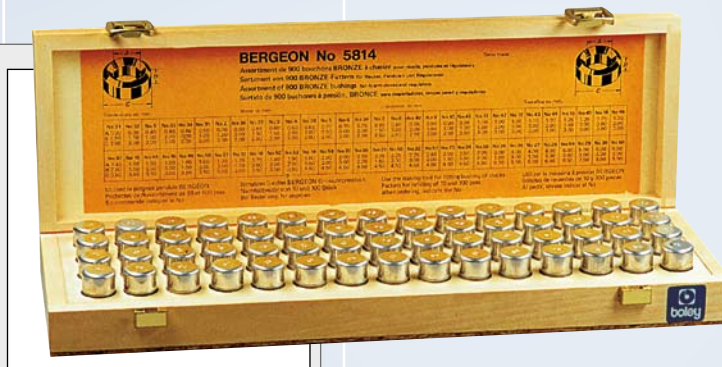

★ Mini ★

Bergeon Sortiment Bronze-Einpresslager

Assortment of brass
bushings Bergeon

Kleinsortiment Bergeon
Bronzefutter

Inhalt:
30 Abm.: = 225 Stück
in Kartonetui

Bronze Mini-Sortiment in Kartonetui	€ pro Sort.	Mini-Bergeon Bronze Sortiment	Ausführung Abm.: 30 Abm.
Sortiment I Inhalt: 225 Stück	Art.Nr. VPE	012 040 1	B01 - B30
Sortiment II Inhalt: 225 Stück		012 042 1	B31 - B60

★ Groß ★

Bergeon Sortiment Bronze-Einpresslager

Assortment of brass
bushings Bergeon – big

Großsortiment aller
Bergeon Bronzefutter

Inhalt:
60 Abm.: = 900 Stück
in Holzetui

Bronze Groß-Sortiment in Holzetui	€ pro Sort.	Groß-Bergeon Bronze Sortiment	Ausführung Abm.: 60 Abm.
Sortiment Inhalt: 900 Stück	Art.Nr. VPE	012 087 1	B01 - B60