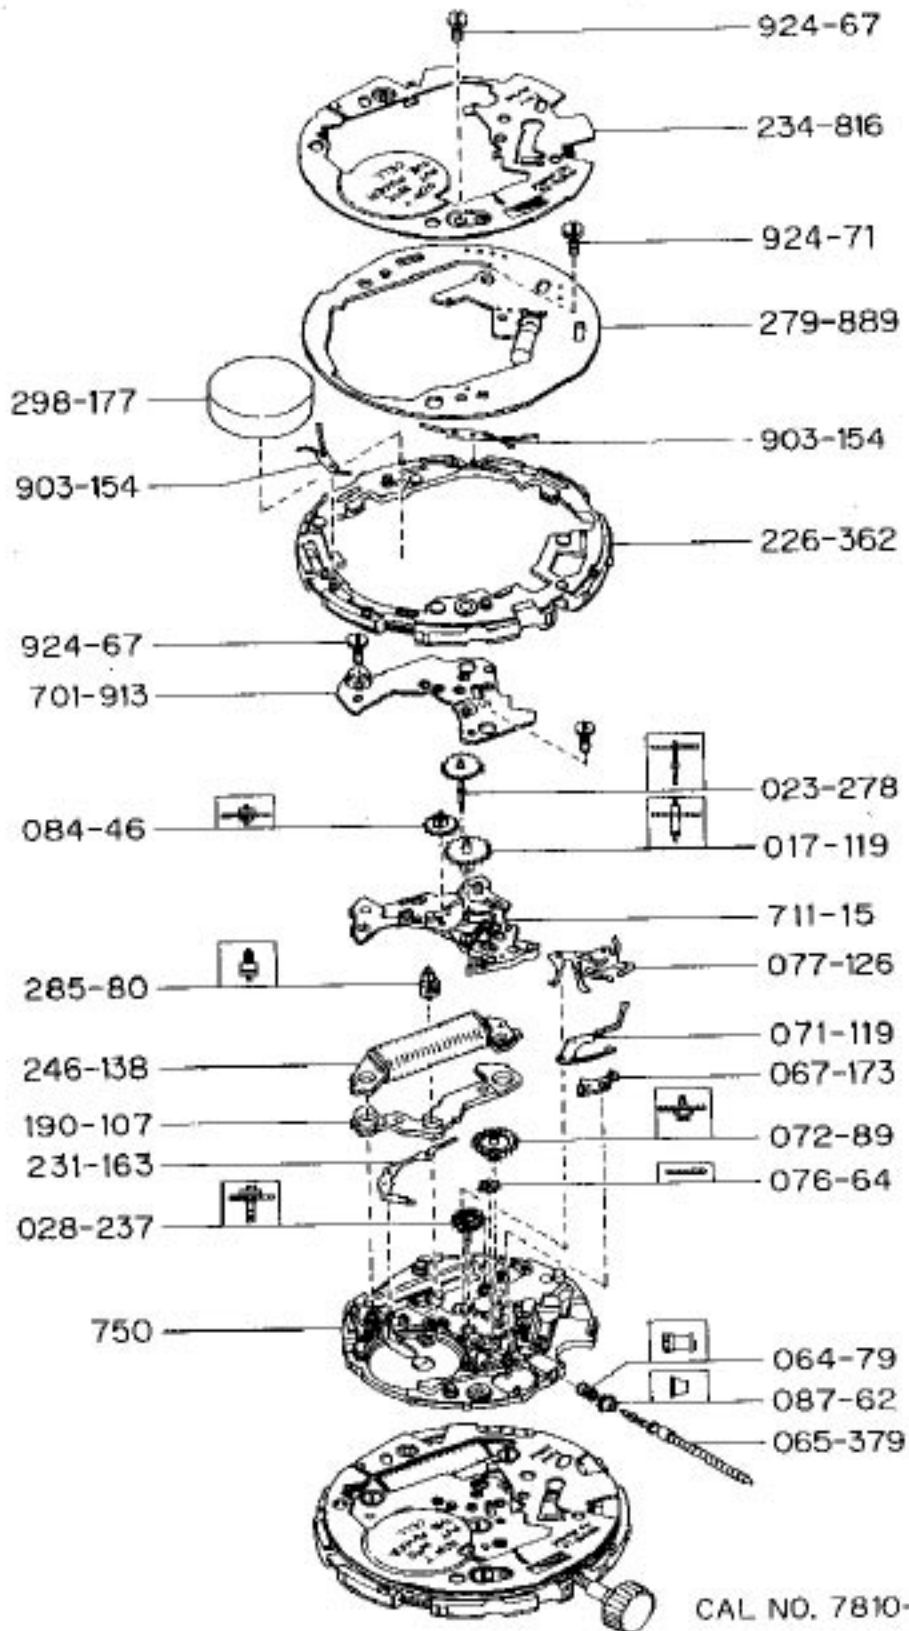

# Gebrüder Boley

Cal. 782 X A

# Gebrüder Boley

Cal. 782x B

The solar cell (Part No. 310-01) is an appearance part, which is handled similarly to the date dial etc.  
La célula solar (núm. de pieza 310-01) es una pieza exterior que se maneja de forma similar a la esfera de la fecha.

CAL NO. 7810-1