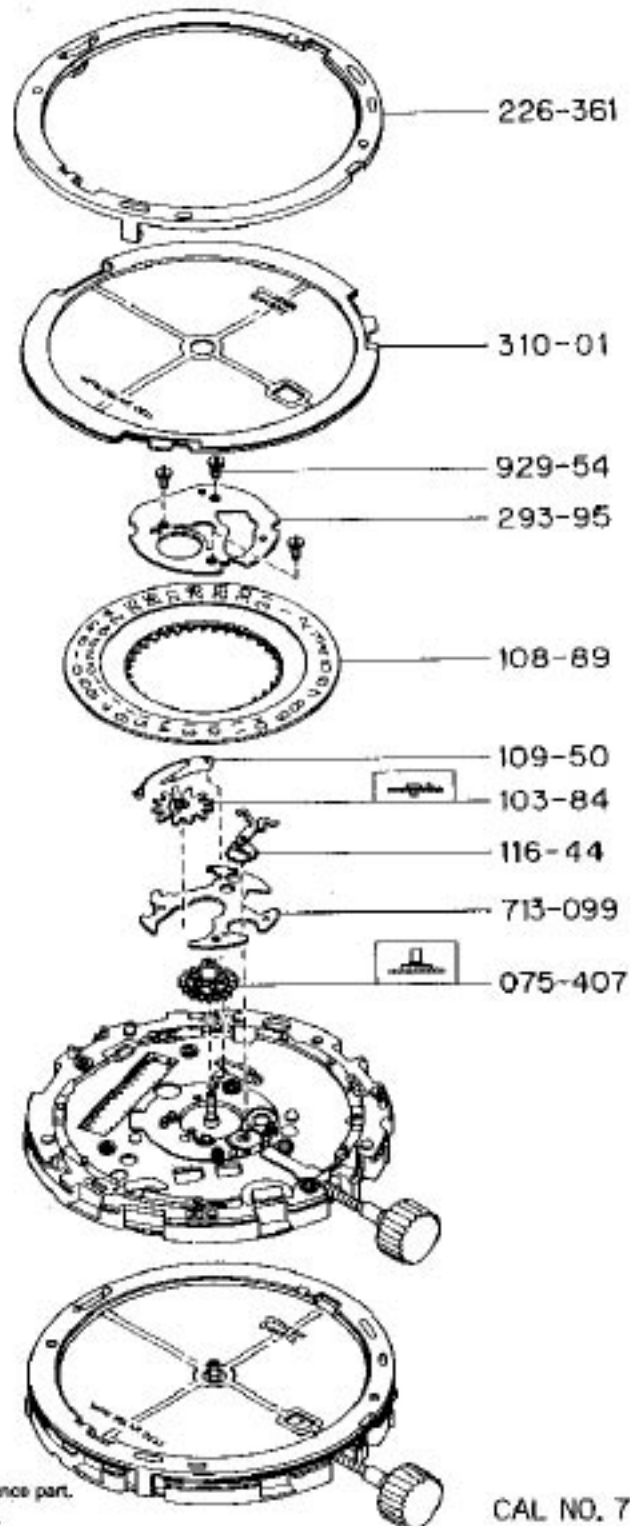

# Gebrüder Boley

Cal. 782 X A

# Gebrüder Boley

Cal. 782x B

The solar cell (Part No. 310-01) is an appearance part, which is handled similarly to the date dial etc.  
La célula solar (núm. de pieza 310-01) es una pieza exterior que se maneja de forma similar a la esfera de la fecha.

CAL NO. 7810-1