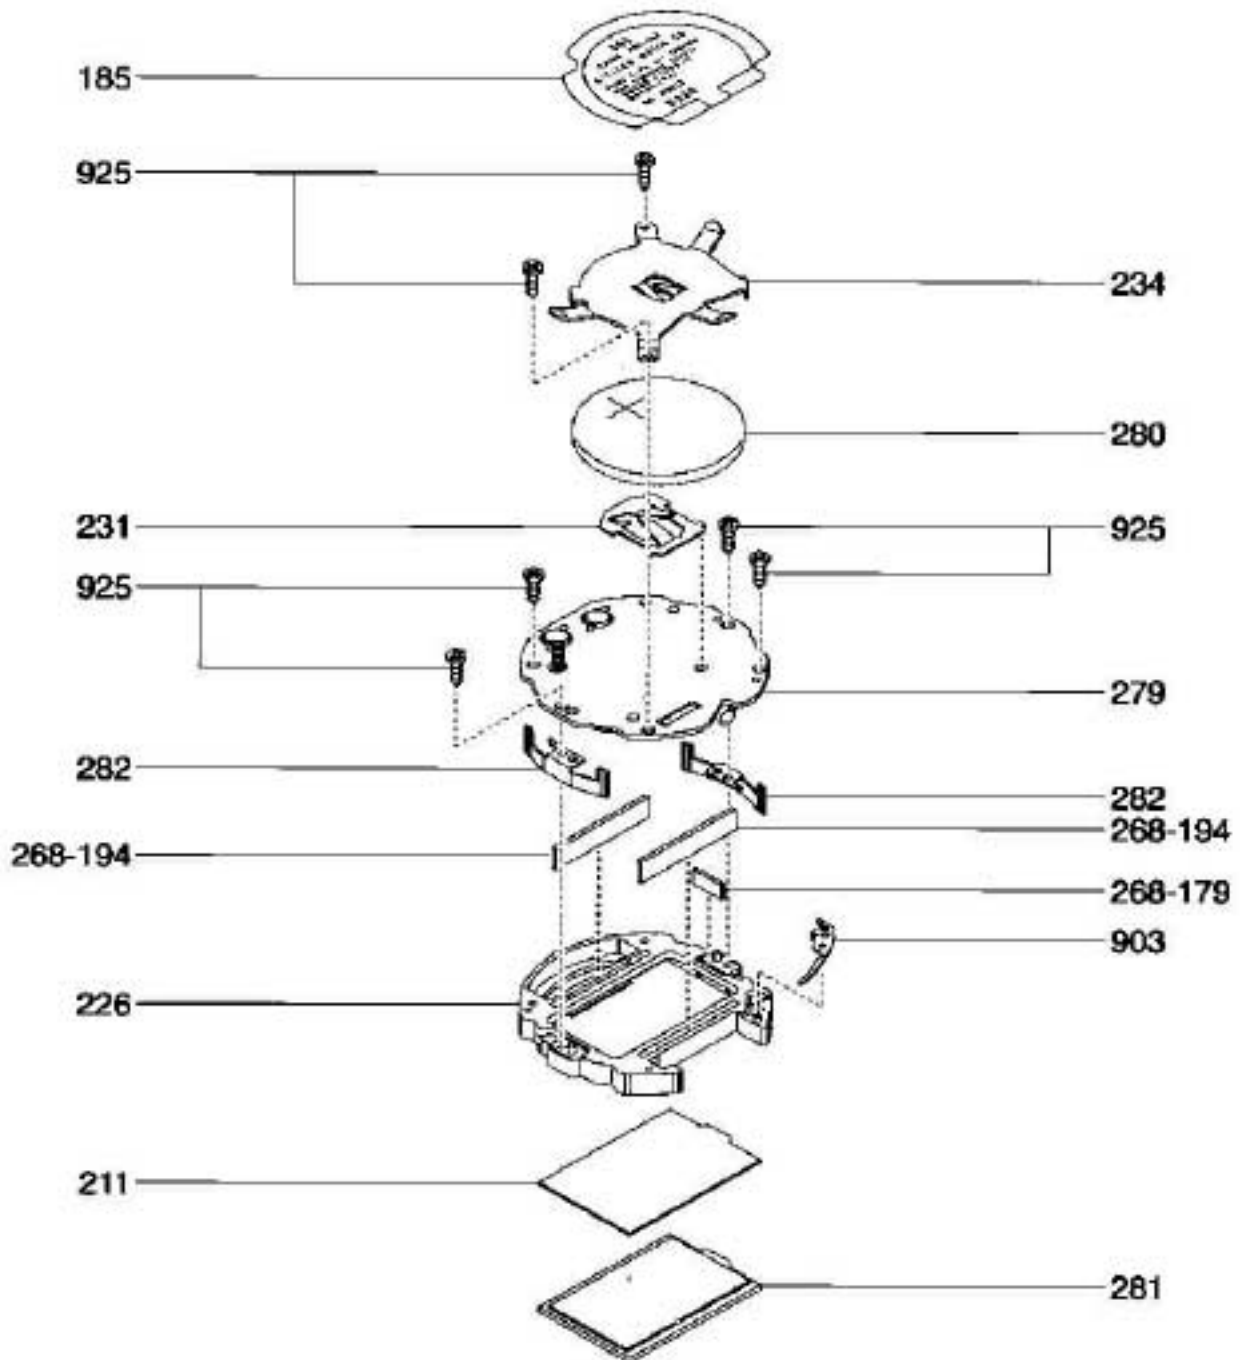

# Gebrüder Boley

キャリバーナンバー  
CALIBER NO.  
NO. DE CALIBRE

Cal No.D320-00A-1/2