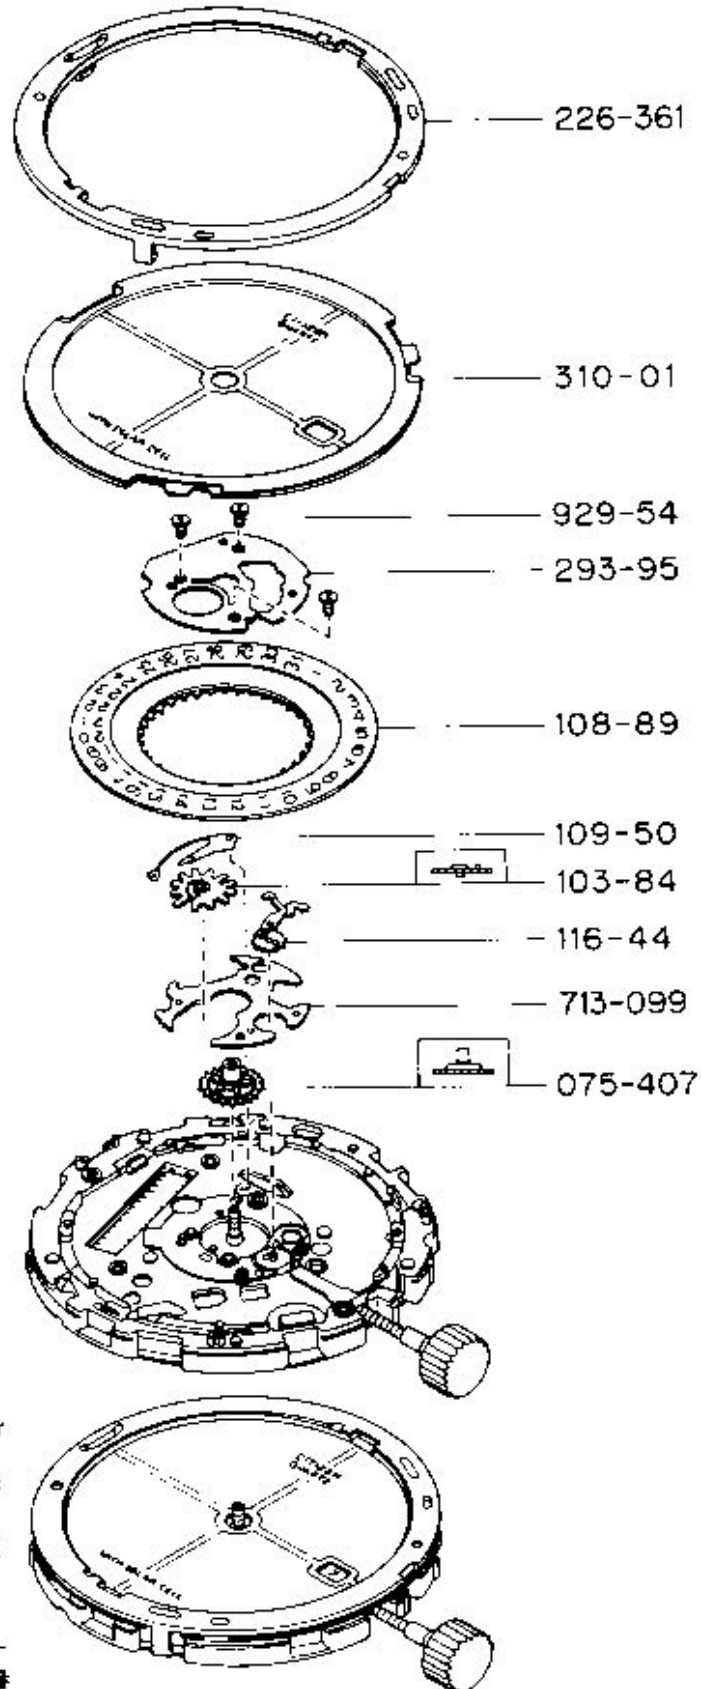

Gebrüder Boley

Catalog No. 78-1
カタログ番号 78-1

* This disassembly drawing shows CAL. 7810. Some parts may be different from this drawing more or less.
※この展開図は、CAL.7810のもので、口径によって若干部品の形状がちがいます。

Gebrüder Boley

Catalog No. 78-2
カタログ番号 78-2

- *1 • The solar cell (Parts No. 310) is handled as an appearance part on the date dial side.
- Since CAL. 7815, 7817, 7865, 7867, 7872, and 7875 are opened by their upper side (one-piece type), they have setting stem removing levers (Part No. 069).

- * I • ソーラーセル(部品番号310)は日板側と同じ外装部品扱いです。
- CAL. 7815、7817、7865、7867、7872、7875は上開け構造(ワンピース)のため、巻戻兼脱レバー(部品番号069)が使用されています。