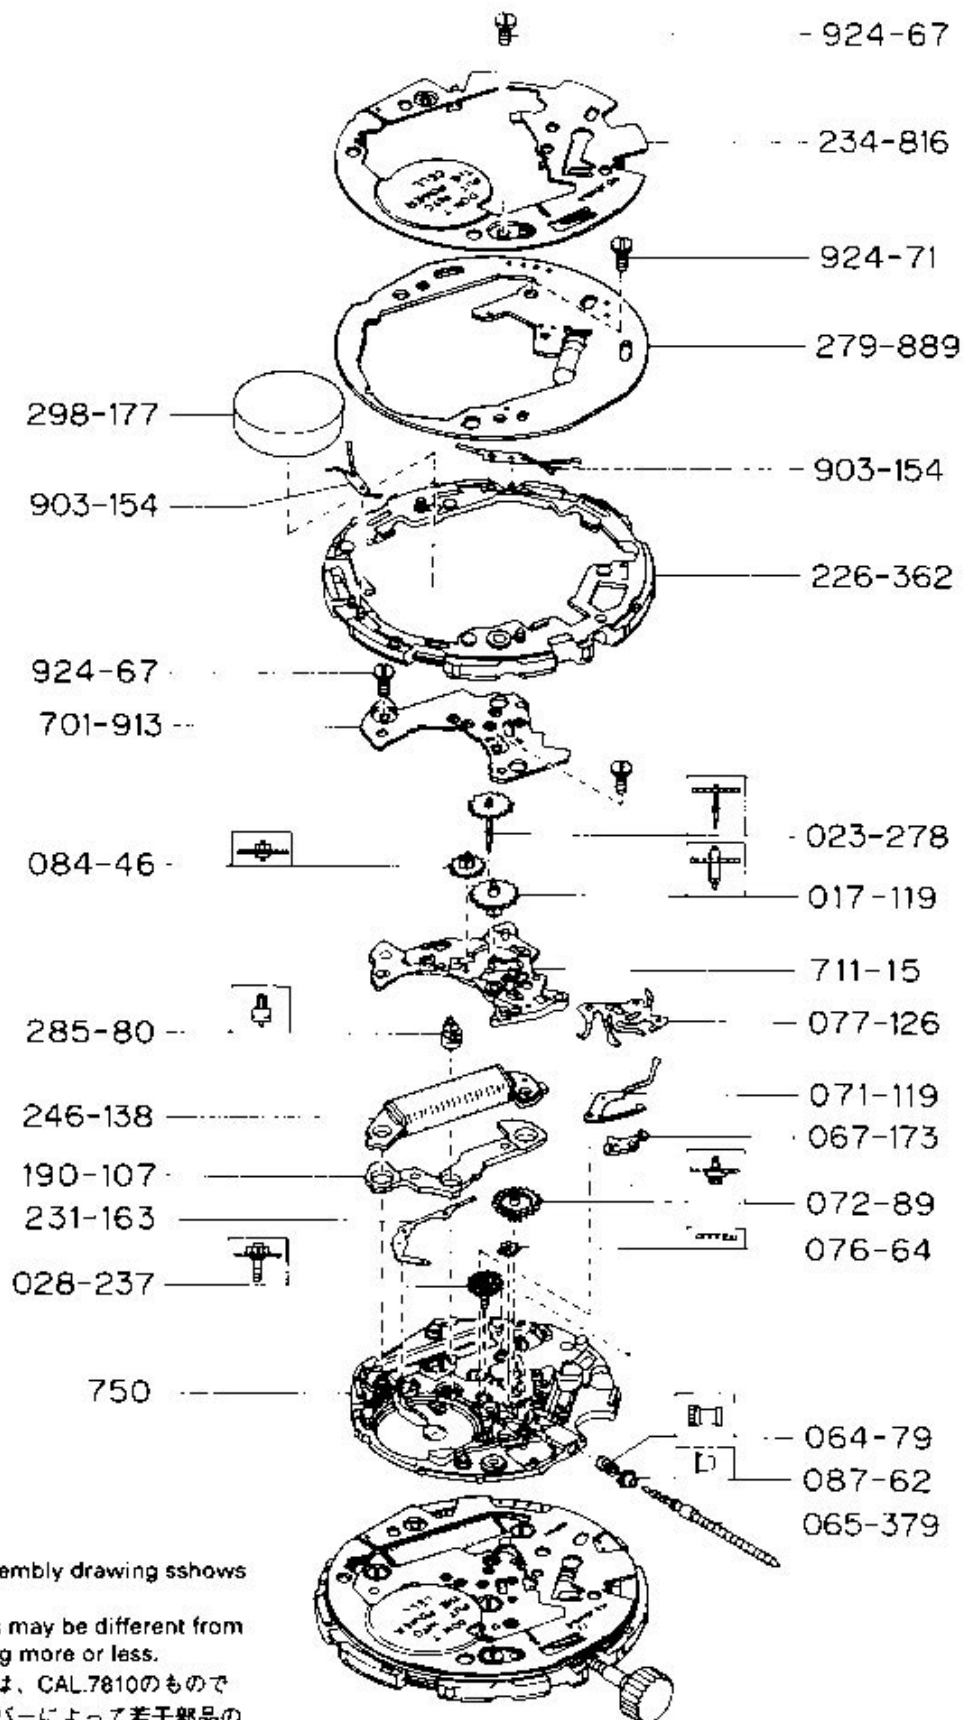

Gebrüder Boley

Catalog No. 78-1
カタログ番号 78-1

* This disassembly drawing shows CAL. 7810. Some parts may be different from this drawing more or less.
※この展開図は、CAL.7810のもので、口径によって若干部品の形状がちがいます。

Gebrüder Boley

Catalog No. 78-2
カタログ番号 78-2

- *1 • The solar cell (Parts No. 310) is handled as an appearance part on the date dial side.
- Since CAL. 7815, 7817, 7865, 7867, 7872, and 7875 are opened by their upper side (one-piece type), they have setting stem removing levers (Part No. 069).

- * I • ソーラーセル(部品番号310)は日板側と同じ外装部品扱いです。
- CAL. 7815、7817、7865、7867、7872、7875は上開け構造(ワンピース)のため、巻戻兼脱レバー(部品番号069)が使用されています。