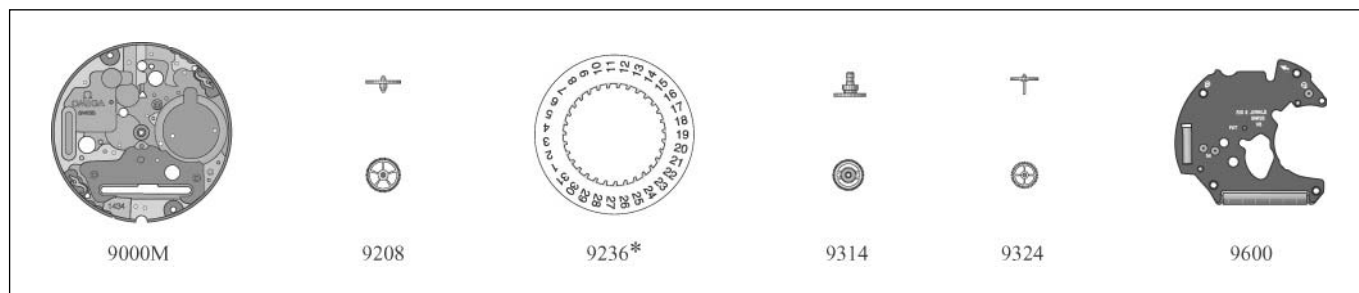

Listes des fournitures – Bestandteilliste – Spare parts list

Cal.	No CS	Désignation	Bezeichnung	Designation
1436	9000M	Platine empierrée	Werkplatte, mit Steinen	Main plate, jewelled
1434	9208	Roue moyenne	Kleinbodenrad	Third wheel
1436	9236BL*	Indicateur de quantième blanc, T = 3h, G = 3h	Datumanzeiger weiss, T = 3h, G = 3h	Date indicator white, T = 3h, G = 3h
1436	9236N*	Indicateur de quantième noir, T = 3h, G = 3h	Datumanzeiger schwarz, T = 3h, G = 3h	Date indicator black, T = 3h, G = 3h
1434	9314	Roue de centre, S1	Minutenrad, S1	Centre wheel, S1
1434	9324	Roue de seconde, S1	Sekundenrad, S1	Second wheel, S1
1434	9600	Module électronique	Elektronik-Baugruppe	Electronic module

* Plusieurs versions disponibles / Verschiedene Versionen erhältlich / Several versions available

Remarque: Tous les autres composants sont identiques au calibre de base 1430A. Voir guide technique du calibre 1430A.
Bemerkung: Alle anderen Teile sind identisch mit dem Basiskaliber 1430A. Siehe technische Anleitung Kaliber 1430A.
Remark: All other components are identical with the basic calibre 1430A. See technical guide calibre 1430A.