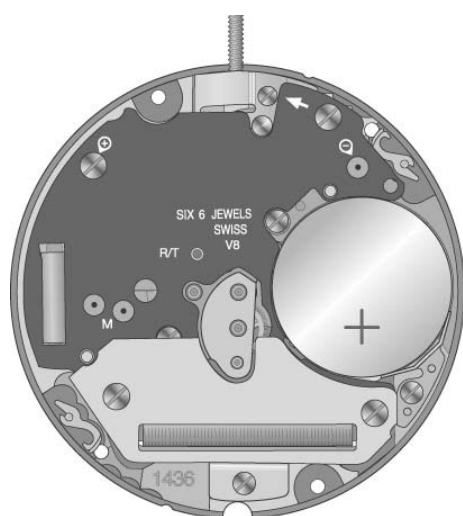

CALIBRE – KALIBER – CALIBRE

1436 A

Calibre de base 1430 A – Basiskaliber 1430 A – Basic calibre 1430 A

<p>10¹/₂''' ø 23,30 mm</p>	
Hauteur mouvement Werkhöhe Movement height	1,95 mm
Hauteur sur pile / Höhe auf Batterie / Height on battery Nombre de rubis / Anzahl Rubine / Number of jewels Fréquence / Frequenz / Frequency	2,15 mm 6 32'768 Hz

Français
 Deutsch
 English

Listes des fournitures – Bestandteilliste – Spare parts list

Cal.	No CS	Désignation	Bezeichnung	Designation
1436	9000M	Platine empierrée	Werkplatte, mit Steinen	Main plate, jewelled
1434	9208	Roue moyenne	Kleinbodenrad	Third wheel
1436	9236BL*	Indicateur de quantième blanc, T = 3h, G = 3h	Datumanzeiger weiss, T = 3h, G = 3h	Date indicator white, T = 3h, G = 3h
1436	9236N*	Indicateur de quantième noir, T = 3h, G = 3h	Datumanzeiger schwarz, T = 3h, G = 3h	Date indicator black, T = 3h, G = 3h
1434	9314	Roue de centre, S1	Minutenrad, S1	Centre wheel, S1
1434	9324	Roue de seconde, S1	Sekundenrad, S1	Second wheel, S1
1434	9600	Module électronique	Elektronik-Baugruppe	Electronic module

Listes des fournitures – Bestandteilliste – Spare parts list

Cal.	No CS	Désignation	Bezeichnung	Designation
1436	9000M	Platine empierrée	Werkplatte, mit Steinen	Main plate, jewelled
1434	9208	Roue moyenne	Kleinbodenrad	Third wheel
1436	9236BL*	Indicateur de quantième blanc, T = 3h, G = 3h	Datumanzeiger weiss, T = 3h, G = 3h	Date indicator white, T = 3h, G = 3h
1436	9236N*	Indicateur de quantième noir, T = 3h, G = 3h	Datumanzeiger schwarz, T = 3h, G = 3h	Date indicator black, T = 3h, G = 3h
1434	9314	Roue de centre, S1	Minutenrad, S1	Centre wheel, S1
1434	9324	Roue de seconde, S1	Sekundenrad, S1	Second wheel, S1
1434	9600	Module électronique	Elektronik-Baugruppe	Electronic module