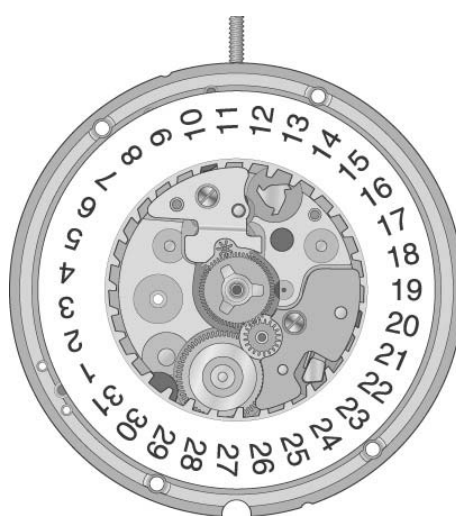

CALIBRE – KALIBER – CALIBRE

1436 A

Calibre de base 1430 A – Basiskaliber 1430 A – Basic calibre 1430 A

<p>10¹/₂''' ø 23,30 mm</p>	
Hauteur mouvement Werkhöhe Movement height	1,95 mm
Hauteur sur pile / Höhe auf Batterie / Height on battery Nombre de rubis / Anzahl Rubine / Number of jewels Fréquence / Frequenz / Frequency	2,15 mm 6 32'768 Hz

Français
 Deutsch
 English

Listes des fournitures – Bestandteilliste – Spare parts list

Cal.	No CS	Désignation	Bezeichnung	Designation
1436	9000M	Platine empierrée	Werkplatte, mit Steinen	Main plate, jewelled
1434	9208	Roue moyenne	Kleinbodenrad	Third wheel
1436	9236BL*	Indicateur de quantième blanc, T = 3h, G = 3h	Datumanzeiger weiss, T = 3h, G = 3h	Date indicator white, T = 3h, G = 3h
1436	9236N*	Indicateur de quantième noir, T = 3h, G = 3h	Datumanzeiger schwarz, T = 3h, G = 3h	Date indicator black, T = 3h, G = 3h
1434	9314	Roue de centre, S1	Minutenrad, S1	Centre wheel, S1
1434	9324	Roue de seconde, S1	Sekundenrad, S1	Second wheel, S1
1434	9600	Module électronique	Elektronik-Baugruppe	Electronic module

Listes des fournitures – Bestandteilliste – Spare parts list

Cal.	No CS	Désignation	Bezeichnung	Designation
1436	9000M	Platine empierrée	Werkplatte, mit Steinen	Main plate, jewelled
1434	9208	Roue moyenne	Kleinbodenrad	Third wheel
1436	9236BL*	Indicateur de quantième blanc, T = 3h, G = 3h	Datumanzeiger weiss, T = 3h, G = 3h	Date indicator white, T = 3h, G = 3h
1436	9236N*	Indicateur de quantième noir, T = 3h, G = 3h	Datumanzeiger schwarz, T = 3h, G = 3h	Date indicator black, T = 3h, G = 3h
1434	9314	Roue de centre, S1	Minutenrad, S1	Centre wheel, S1
1434	9324	Roue de seconde, S1	Sekundenrad, S1	Second wheel, S1
1434	9600	Module électronique	Elektronik-Baugruppe	Electronic module