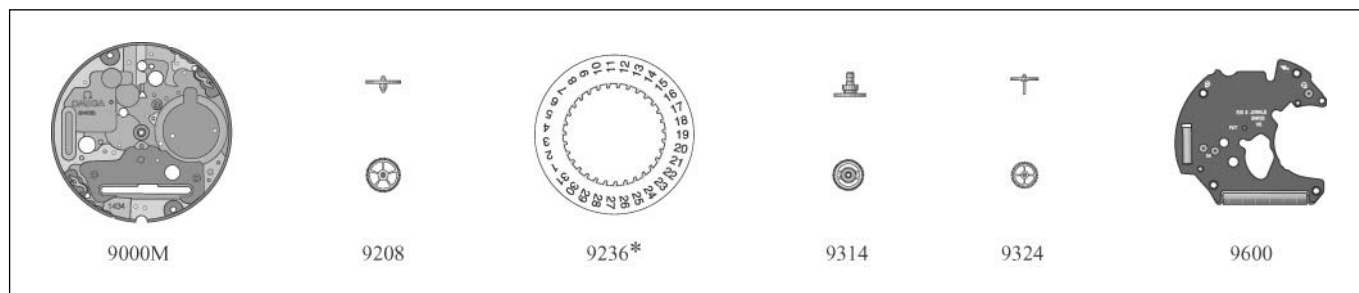

CALIBRE – KALIBER – CALIBRE

1436 A

Calibre de base 1430 A – Basiskaliber 1430 A – Basic calibre 1430 A

<p>10¹/₂''' ø 23,30 mm</p>	
Hauteur mouvement Werkhöhe Movement height	1,95 mm
Hauteur sur pile / Höhe auf Batterie / Height on battery Nombre de rubis / Anzahl Rubine / Number of jewels Fréquence / Frequenz / Frequency	2,15 mm 6 32'768 Hz

Français
 Deutsch
 English

Listes des fournitures – Bestandteilliste – Spare parts list

Cal.	No CS	Désignation	Bezeichnung	Designation
1436	9000M	Platine empierrée	Werkplatte, mit Steinen	Main plate, jewelled
1434	9208	Roue moyenne	Kleinbodenrad	Third wheel
1436	9236BL*	Indicateur de quantième blanc, T = 3h, G = 3h	Datumanzeiger weiss, T = 3h, G = 3h	Date indicator white, T = 3h, G = 3h
1436	9236N*	Indicateur de quantième noir, T = 3h, G = 3h	Datumanzeiger schwarz, T = 3h, G = 3h	Date indicator black, T = 3h, G = 3h
1434	9314	Roue de centre, S1	Minutenrad, S1	Centre wheel, S1
1434	9324	Roue de seconde, S1	Sekundenrad, S1	Second wheel, S1
1434	9600	Module électronique	Elektronik-Baugruppe	Electronic module

Listes des fournitures – Bestandteilliste – Spare parts list

Cal.	No CS	Désignation	Bezeichnung	Designation
1436	9000M	Platine empierrée	Werkplatte, mit Steinen	Main plate, jewelled
1434	9208	Roue moyenne	Kleinbodenrad	Third wheel
1436	9236BL*	Indicateur de quantième blanc, T = 3h, G = 3h	Datumanzeiger weiss, T = 3h, G = 3h	Date indicator white, T = 3h, G = 3h
1436	9236N*	Indicateur de quantième noir, T = 3h, G = 3h	Datumanzeiger schwarz, T = 3h, G = 3h	Date indicator black, T = 3h, G = 3h
1434	9314	Roue de centre, S1	Minutenrad, S1	Centre wheel, S1
1434	9324	Roue de seconde, S1	Sekundenrad, S1	Second wheel, S1
1434	9600	Module électronique	Elektronik-Baugruppe	Electronic module