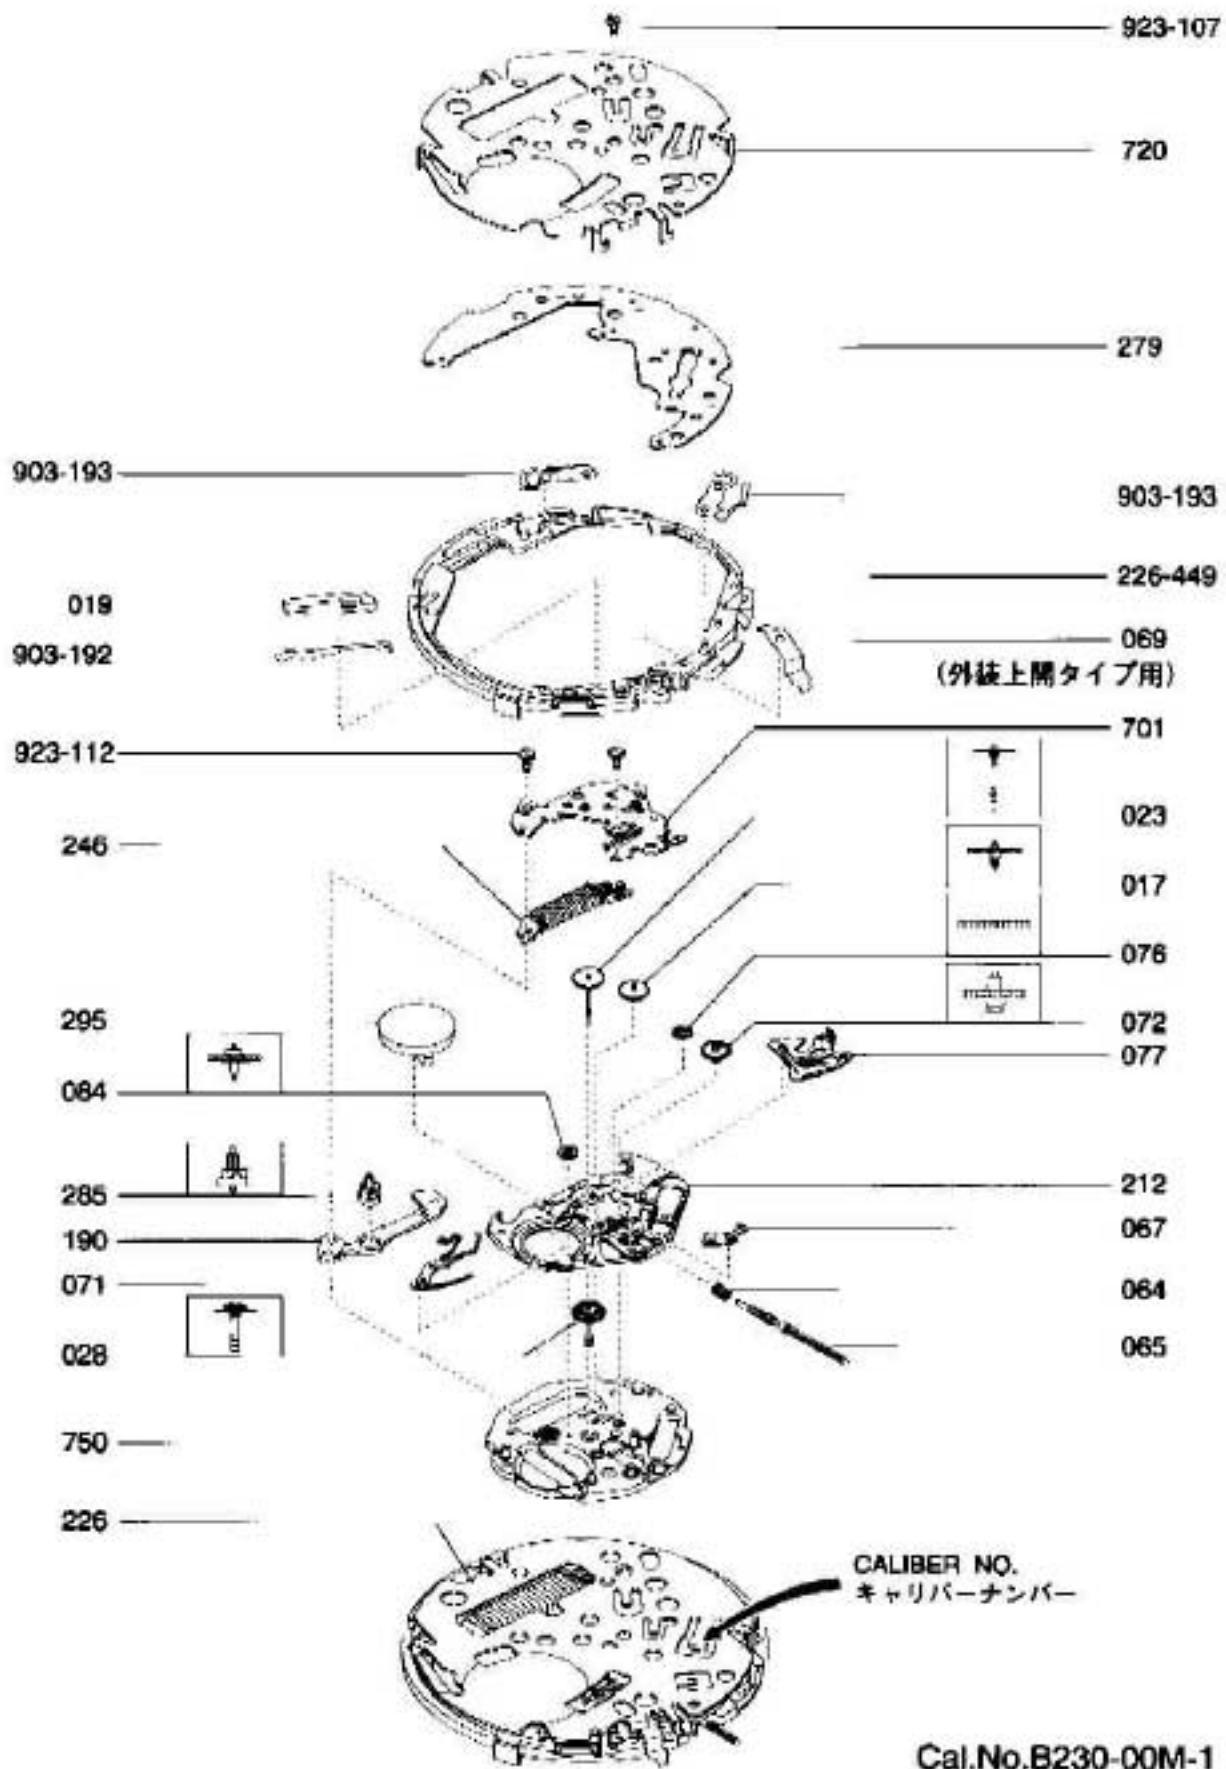

Gebrüder Boley

Gebrüder Boley

226-451

310

078

075

Cal.No.B230-00M-2